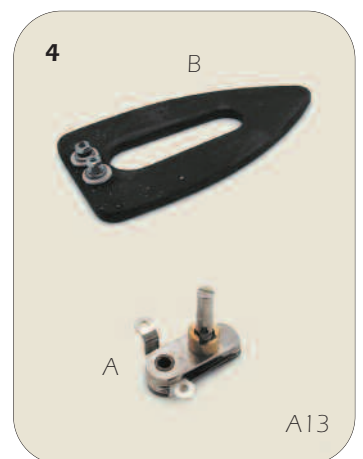

30

FERRI DA STIRO, COMPONENTI E ACCESSORI
 FERS À REPASSER, PIÈCES DÉTACHÉES ET ACCESSOIRES
 IRONS, SPARE PARTS AND ACCESSORIES
 BÜGELEISEN, BESTANDTEILE UND ZUBEHÖR
 PLANCHAS, RECAMBIOS Y ACCESORIOS

ferri elettrici a secco
 fers électriques sans vapeur
 only electric irons
 elektrische Bügeleisen ohne Dampf
 planchas eléctricas sin vapor

1 art. **301** KG 1,800
 A13PS
2 A art. **339**
 B art. **330**

3 art. **301.A** KG 2,000
 A13GS
4 A art. **339**
 B art. **330**

5 art. **301.D** KG 1,500
 TULIPANO S
6 art. **376.C**