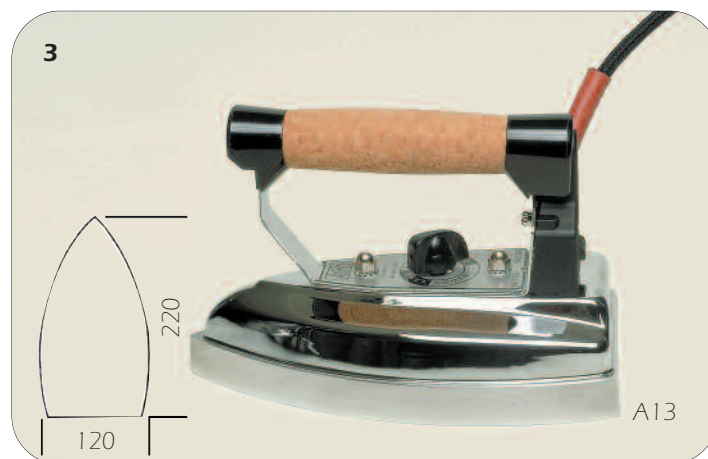

5 art. **301.D** KG 1,500
TULIPANO S
6 art. **376.C**