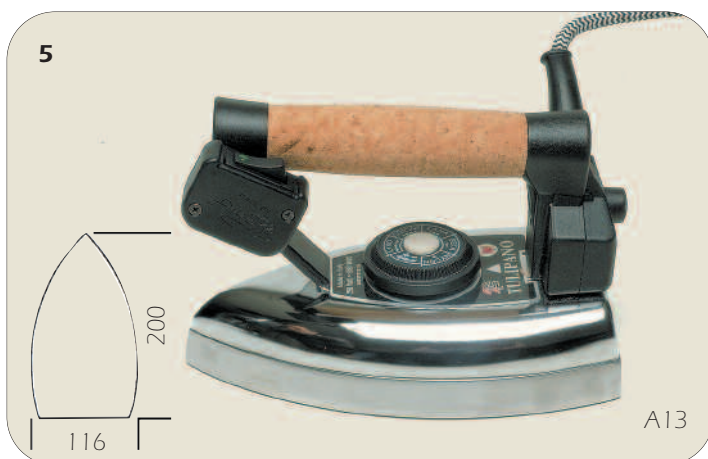

5 art. **301.D** KG 1,500
TULIPANO S
6 art. **376.C**