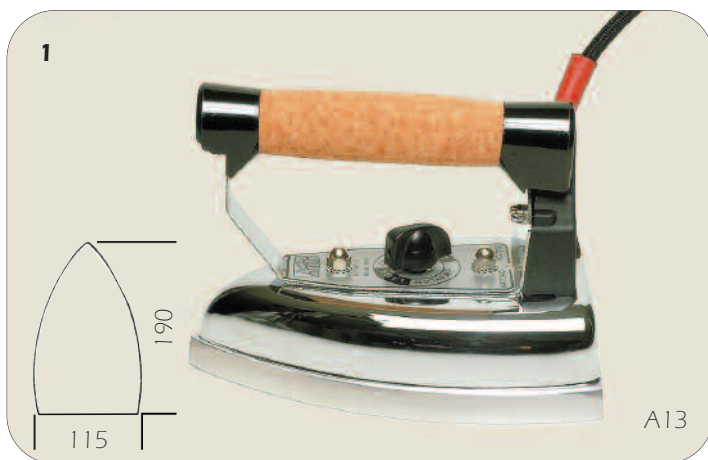

30

FERRI DA STIRO, COMPONENTI E ACCESSORI
 FERS À REPASSER, PIÈCES DÉTACHÉES ET ACCESSOIRES
 IRONS, SPARE PARTS AND ACCESSORIES
 BÜGELEISEN, BESTANDTEILE UND ZUBEHÖR
 PLANCHAS, RECAMBIOS Y ACCESORIOS

ferri elettrici a secco
 fers électriques sans vapeur
 only electric irons
 elektrische Bügeleisen ohne Dampf
 planchas eléctricas sin vapor