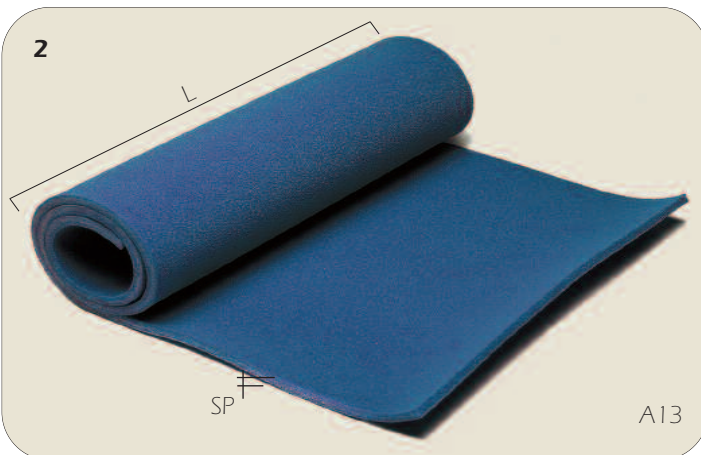

- 1** silicone espanso morbido
mousse expansée silicone douce
soft expanded silicone
Silikonschaumstoff weich
silicona expandida suave

art. **133.002.GA** L=1500 mm. SP= 7 mm.
art. **133.002.GC** L=1500 mm. SP=10 mm.

- 2** silicone espanso rigido
mousse expansée silicone rigide
hard expanded silicone
Silikonschaumstoff hart
silicona expandida rígida

art. **133.001.HA** L=1300 mm. SP= 7 mm.
art. **133.001.HC** L=1300 mm. SP=10 mm.

- 3** mollettone di silicone
molleton de silicone
silicone thick flannel
Moltonunterlage aus Silikon
muletón de silicona

art. **148.009** L=940 mm. SP= 9 mm.