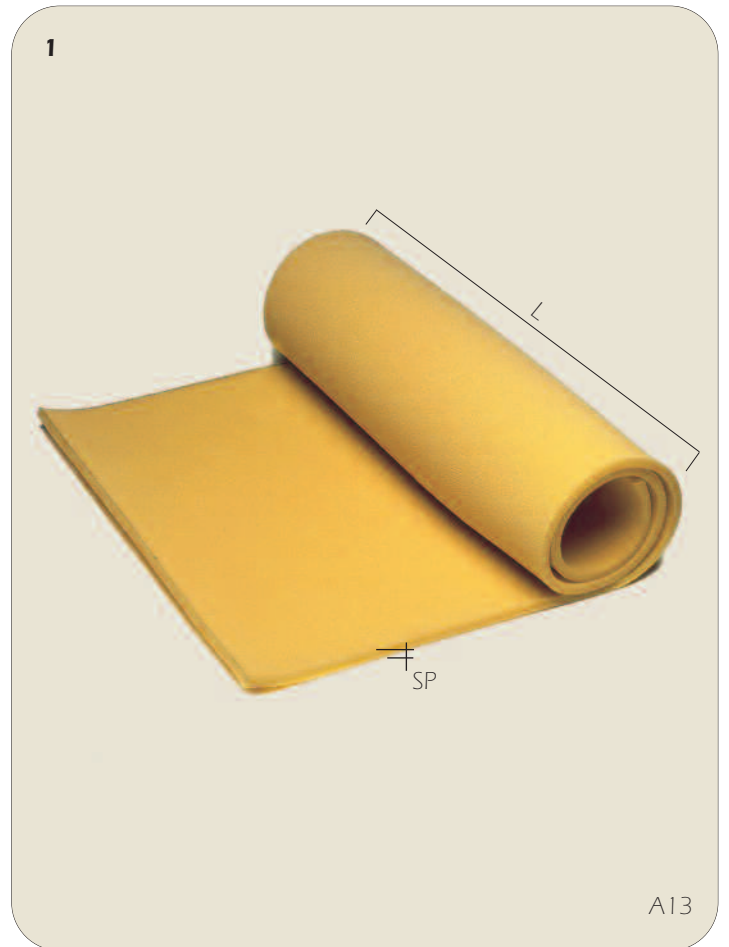

- 1** silicone espanso morbido
mousse expansée silicone douce
soft expanded silicone
Silikonschaumstoff weich
silicona expandida suave

art. **133.002.GA** L=1500 mm. SP= 7 mm.
art. **133.002.GC** L=1500 mm. SP=10 mm.

- 2** silicone espanso rigido
mousse expansée silicone rigide
hard expanded silicone
Silikonschaumstoff hart
silicona expandida rígida

art. **133.001.HA** L=1300 mm. SP= 7 mm.
art. **133.001.HC** L=1300 mm. SP=10 mm.

- 3** mollettone di silicone
molleton de silicone
silicone thick flannel
Moltonunterlage aus Silikon
muletón de silicona

art. **148.009** L=940 mm. SP= 9 mm.